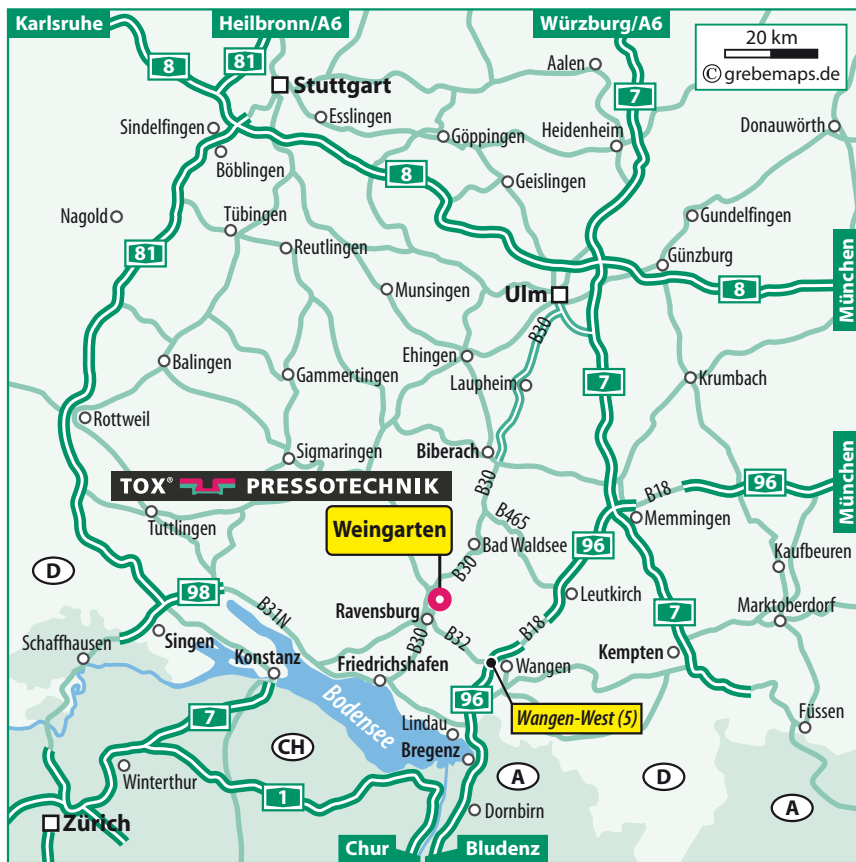

So finden Sie uns in Weingarten ...

TOX® PRESSOTECHNIK GmbH & Co. KG
 Riedstraße 4
 D-88250 Weingarten

Telefon:
 +49 (0) 7 51 / 50 07-0

Telefax
 +49 (0) 7 51 / 5 23 91

E-Mail:
 info@tox-de.com

Internet:
 www.tox-de.com

Wegbeschreibung

TOX® PRESSOTECHNIK GmbH & Co. KG . Riedstraße 4 . D-88250 Weingarten . Telefon: +49 (0) 7 51 / 50 07-0

WEGBESCHREIBUNG

Anreise mit dem Flugzeug

- ▶ Friedrichshafen (FDH), dann Taxi 30 min
- ▶ Stuttgart (STR), dann Mietwagen 2 h
- ▶ München (MUC), dann Mietwagen 2,5 h
- ▶ Zürich (ZRH), dann Mietwagen 2 h, mit Fähre Konstanz – Meersburg

Anreise mit der Bahn

- ▶ ICE bis Ulm, weiter bis Ravensburg 1 h, dann Taxi 10 min.

Anreise mit dem Auto

- ▶ sehen Sie die beigefügten Straßenkarten

Übernachtung

Gerne werden gebucht:

Hotel Altdorfer Hof
Burachstr. 12
D-88250 Weingarten
Telefon: +49 (751) 5009-0
Telefax: +49 (751) 5009-70
E-Mail: hotel@altdorfer-hof.de
www.altdorfer-hof.de